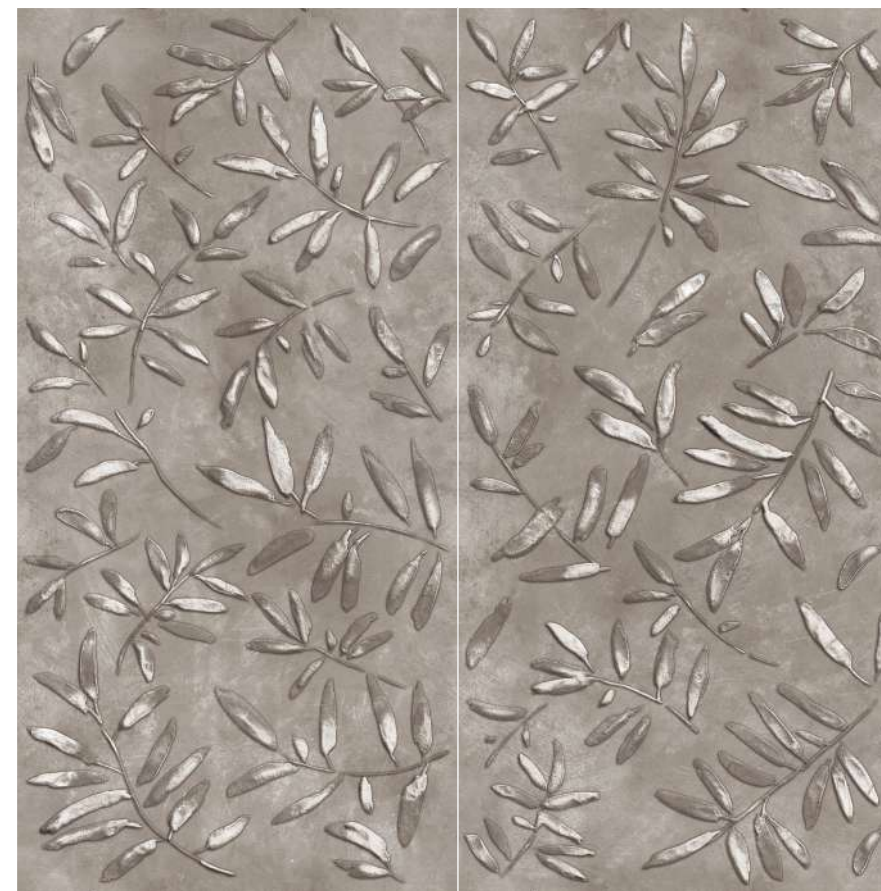

GROUTS
KERAKOLL -
MAPEI 112+110
LATICRETE -

60x120 - 23⁵/₈x47¹/₄
WDS 900K Foliage Dark Nature Rettificato

02
3030

60x120 - 23⁵/₈x47¹/₄
WDS 740K Exotic Naturale Rettificato

02
3050

60x120 - 23⁵/₈x47¹/₄
WDS 930K Motif Black Naturale Rettificato