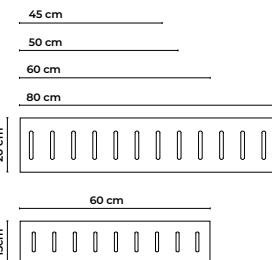

1 Gradino monografico

33x180x2 cm - 13"x70^{7/8}"x3/4"
33x120x2 cm - 13"x47^{1/4}"x3/4"

1 bordo squadrato con riporto grafico
1 square edge with graphical trim
1 nez carré avec retour graphique
1 eckige Kante mit Umleimer in Plattenoptik

2 bordi squadrati con riporto grafico
2 square edges with graphical trim
2 nez carrés avec retour graphique
2 eckige Kanten mit Umleimer in Plattenoptik

3 bordi squadrati con riporto grafico
3 square edges with graphical trim
3 nez carrés avec retour graphique
3 eckige Kanten mit Umleimer in Plattenoptik