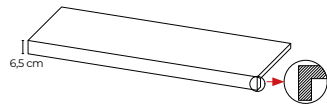

GRADINO ELLE 3