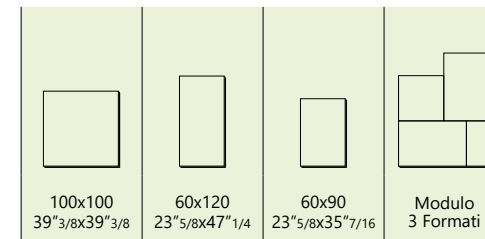

COLOR

	01 1140	01 1130	01 1125	1q 1135
Honey	TRM 124R	TRM 462R	TRM 469R	TRM M433
Caramel	TRM 123R	TRM 362R	TRM 369R	TRM M333
Storm	TRM 122R	TRM 262R	TRM 269R	TRM M233