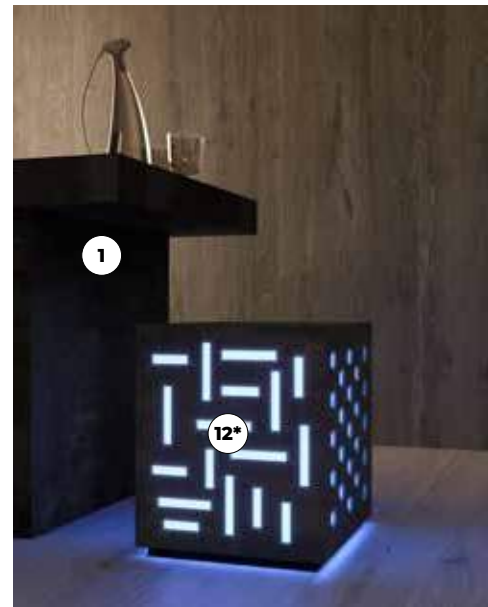

Les dalles **OutWalk 20** peuvent être façonnées sur demande pour la conception d'accessoires d'ameublement en coordination totale avec le reste des surfaces.

Auf Anfrage ist die Bearbeitung der Platten **OutWalk 20** möglich, wenn Einrichtungsaccessoires im einheitlichen Look mit den Flächenbelägen gewünscht werden.