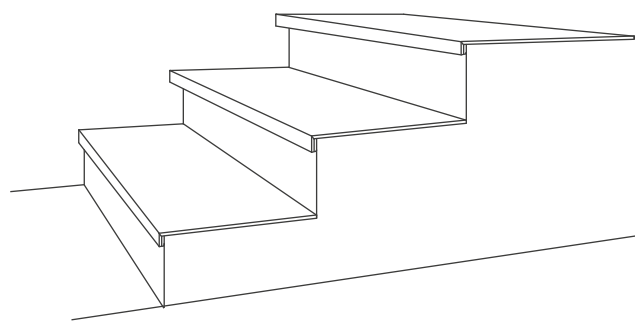

MULTI

33x60x2cm

7 ARTICOLI R11 A+B+C

CON IL BORDO ARROTONDATO DECORATO IN DIGITALE E SGOCCIOLATOIO NEL LATO INFERIORE CHE PUOI USARE IN TANTE SITUAZIONI DIVERSE.

DESTINAZIONI D'USO

soglia per finestra

bordo piscina

Stairs IN

10 mm R10 A+B

10
MM

GRADINO ELLE

Stairs OUT

20 mm R11 A+B+C

20
MM

3 Solutions: