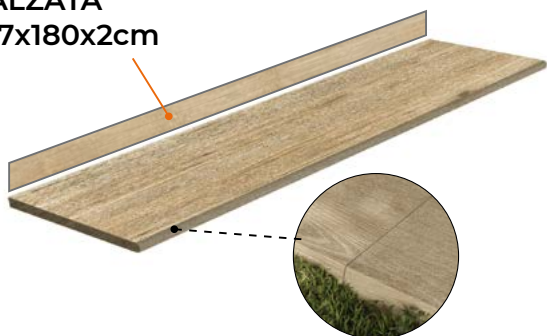

MULTI

33x60x2cm

7 ARTICOLI R11 A+B+C

CON IL BORDO ARROTONDATO DECORATO IN DIGITALE E SGOCCIOLATOIO NEL LATO INFERIORE CHE PUOI USARE IN TANTE SITUAZIONI DIVERSE.

DESTINAZIONI D'USO

soglia per finestra

bordo piscina

soglia per porta

bordo aiuola

scala

corrimano

02
580

BORDO ARROTONDATO

Stampato in digitale con sgocciolatoio

LEGNO

MLT233S Antracite

GRADINO PER LA TUA SCALA

R11 A+B+C

OUTDOOR
FLOOR
PROJECT

OUT
WALK

20
Porcelain
slabs

CON RIPORTO GRAFICO SUL BORDO DEL GRADINO LATO 180
ED A RICHIESTA ANCHE SUI BORDI LATERALI.

ALZATA
17x180x2cm

33x180x2cm

EICHE
INTO THE WOODS

ALZATA
17x180x2cm

33x180x2cm

SOVEREIGN
AUTHENTIC BEAUTY

ALZATA
17x180x2cm

33x180x2cm

NORGESTONE
essential surfaces