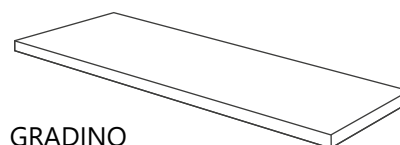

Stairs IN

10 mm R10 A+B

10
MM

GRADINO ELLE

Stairs OUT

20 mm R11 A+B+C

20
MM

3 Solutions:

A

ELLE MAXI

B

ELLE

C

GRADINO
MONOGRAFICO