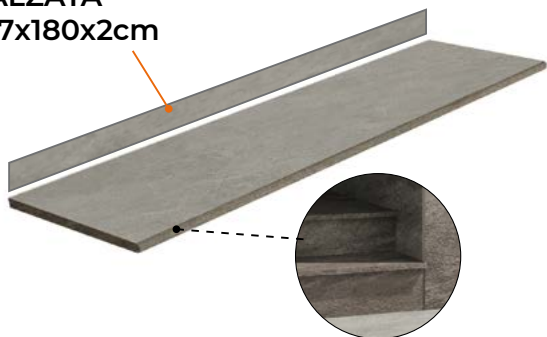

MULTI

33x60x2cm

7 ARTICOLI R11 A+B+C

CON IL BORDO ARROTONDATO DECORATO IN DIGITALE E SGOCCIOLATOIO NEL LATO INFERIORE CHE PUOI USARE IN TANTE SITUAZIONI DIVERSE.

DESTINAZIONI D'USO

soglia per finestra

bordo piscina

MLT233S Antracite

GRADINO PER LA TUA SCALA

R11 A+B+C

OUTDOOR
FLOOR
PROJECT

OUT
WALK

20
Porcelain
slabs

CON RIPORTO GRAFICO SUL BORDO DEL GRADINO LATO 180
ED A RICHIESTA ANCHE SUI BORDI LATERALI.

ALZATA
17x180x2cm

33x180x2cm

EICHE
INTO THE WOODS

ALZATA
17x180x2cm

33x180x2cm

SOVEREIGN
AUTHENTIC BEAUTY

ALZATA
17x180x2cm

33x180x2cm

NORGESTONE
essential surfaces

+ SCALINO
+ ALZATA omaggio
+ TAGLIO A MISURA
1 PREZZO SOLO

LUNGHEZZA PERSONALIZZABILE

NEW

6 SETTIMANE DI CONSEGNA

GRADINO MONOGRAFICO	LANDHAUS	NATUR	SCOTTISH	TIMBER	ALPIN	BEIGE	ANTRACITE	LIGHT GREY	DARK GREY
 01 683	ECH G483	ECH G383	ECH G583	ECH G683	ECH G883	SVN G483	SVN G283	NST G183	NST G283
 01 684	ECH G484	ECH G384	ECH G584	ECH G684	ECH G884	SVN G484	SVN G284	NST G184	NST G284
 01 685	ECH G485	ECH G385	ECH G585	ECH G685	ECH G885	SVN G485	SVN G285	NST G185	NST G285