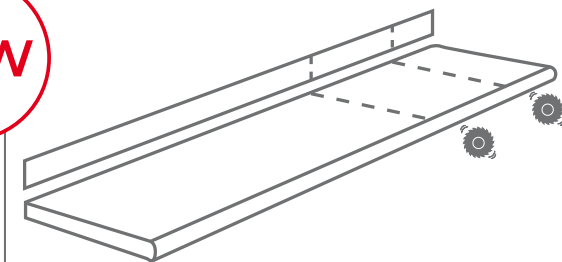

MULTI

33x60x2cm

7 ARTICOLI R11 A+B+C

CON IL BORDO ARROTONDATO DECORATO IN DIGITALE E SGOCCIOLATOIO NEL LATO INFERIORE CHE PUOI USARE IN TANTE SITUAZIONI DIVERSE.

DESTINAZIONI D'USO

soglia per finestra

bordo piscina

soglia per porta

bordo aiuola

scala

corrimano

02
580

BORDO ARROTONDATO

Stampato in digitale con sgocciolatoio

LEGNO

33x180x2cm

EICHE
INTO THE WOODS

ALZATA
17x180x2cm

33x180x2cm

SOVEREIGN
AUTHENTIC BEAUTY

ALZATA
17x180x2cm

33x180x2cm

NORGESTONE
essential surfaces

+ SCALINO
+ ALZATA omaggio
+ TAGLIO A MISURA
1 PREZZO SOLO

LUNGHEZZA PERSONALIZZABILE

NEW

6 SETTIMANE DI CONSEGNA

GRADINO MONOGRAFICO	LANDHAUS	NATUR	SCOTTISH	TIMBER	ALPIN	BEIGE	ANTRACITE	LIGHT GREY	DARK GREY
 01 683	ECH G483	ECH G383	ECH G583	ECH G683	ECH G883	SVN G483	SVN G283	NST G183	NST G283
 01 684	ECH G484	ECH G384	ECH G584	ECH G684	ECH G884	SVN G484	SVN G284	NST G184	NST G284
 01 685	ECH G485	ECH G385	ECH G585	ECH G685	ECH G885	SVN G485	SVN G285	NST G185	NST G285