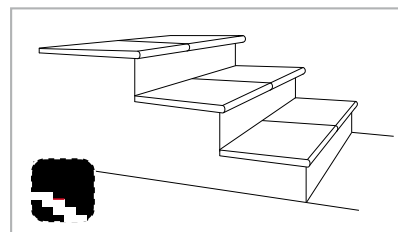

MULTI

33x60x2cm

7 ARTICOLI R11 A+B+C

CON IL BORDO ARROTONDATO DECORATO IN DIGITALE E SGOCCIOLATOIO NEL LATO INFERIORE CHE PUOI USARE IN TANTE SITUAZIONI DIVERSE.

DESTINAZIONI D'USO

02
580

BORDO ARROTONDATO

Stampato in digitale con sgocciolatoio

LEGNO

PIETRA

CEMENTO