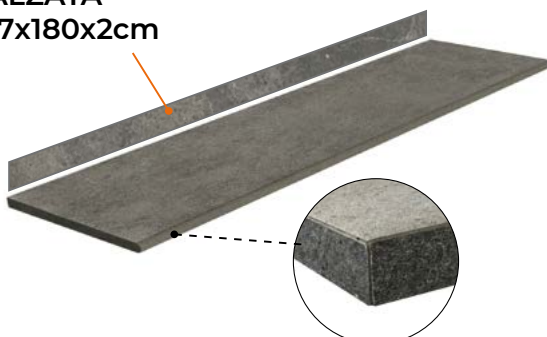

MULTI

33x60x2cm

7 ARTICOLI R11 A+B+C

CON IL BORDO ARROTONDATO DECORATO IN DIGITALE E SGOCCIOLATOIO NEL LATO INFERIORE CHE PUOI USARE IN TANTE SITUAZIONI DIVERSE.

DESTINAZIONI D'USO

soglia per finestra

bordo piscina

soglia per porta

bordo aiuola

scala

corrimano

02
580

BORDO ARROTONDATO

Stampato in digitale con sgocciolatoio

LEGNO

MLT233S Antracite

GRADINO PER LA TUA SCALA

R11 A+B+C

OUTDOOR
FLOOR
PROJECT

OUT
WALK

20
Porcelain
slabs

CON RIPORTO GRAFICO SUL BORDO DEL GRADINO LATO 180
ED A RICHIESTA ANCHE SUI BORDI LATERALI.

ALZATA
17x180x2cm

33x180x2cm

EICHE
INTO THE WOODS

ALZATA
17x180x2cm

33x180x2cm

SOVEREIGN
AUTHENTIC BEAUTY

ALZATA
17x180x2cm

33x180x2cm

NORGESTONE
essential surfaces