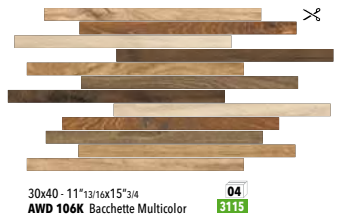

cm. 26x160 inch 10¹/₄x63³/₄
cm. 30x120 inch 11¹/₃x16x47¹/₄
cm. 20x120 inch 7⁷/₈x47¹/₄

cm. 30x180
inch 11¹/₃x16x70⁷/₈
cm. 40x120
inch 15³/₄x47¹/₄
cm. 30x120
inch 11¹/₃x16x47¹/₄

TECHNICAL	DIN 51130	DIN 51097	BCR	ANSI DCOF	Deep Abrasion Resistance	MOHS	Recommended Use	Resistance to Staining
N NATURAL	R10	A+B	DRY > 0.40 WET > 0.40	WET ≥ 0.42	< 175 mm³	≥ 5	5	5
ANTISLIP	R11	A+B+C	DRY > 0.40 WET > 0.40	WET ≥ 0.42	< 175 mm³	≥ 7	5	5
OUT WALK 20 MM	R11	A+B+C	DRY > 0.40 WET > 0.40	WET ≥ 0.42	< 130 mm³	≥ 8	5	5

Battiscopa 7x120	Gradino Elle Rett. 33x120x4	Angolo DX Rett. 33x120x4	Angolo SX Rett. 33x120x4	
AWD B22K	AWD G21K	AWD G22K	AWD G23K	

* **6** SETTIMANE DI CONSEGNA / DELIVERY WEEKS /
SECHS WOCHEN LIEFERZEIT / SEMAINES DE LIVRAISON