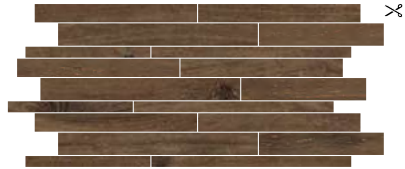

30x30 - 11¹/₄x16x11¹/₄
AWD 665K Mosaico 5x5 Wengé **10**
3115

30x60 - 11¹/₄x16x23⁵/₈
AWD 666K Muretto Wengé **04**
3130

30x40 - 11¹/₄x16x15³/₄
AWD 106K Bacchette Multicolor **04**
3115

30x40 - 11¹/₄x16x15³/₄
AWD 160K Muretto Multicolor **04**
3130