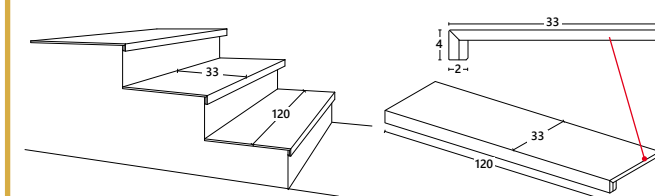

LA SCALA DI CASA TUA.

YOUR STAIRCASE / DIE TREPPE IN IHREM ZUHAUSE. / L'ESCALIER DE VOTRE MAISON.

PEZZI SPECIALI ON DEMAND 20MM*

Special coordinated pieces. Zusammenstellbare Formteile. Pièces spéciales coordonnées.

20 MM	Toro Gradino 32x100	Bordo Rett. Antiderapant 32x100	Bordo Angolo SX / DX Rett. 32x100	Griglia Rettificata 20x50	Griglia Angolo SX / DX Rett. 20x50
	02 650	02 652	02 662	02 590	02 610
CREAM	TCH G43K	TCH W41K	TCH W42K	TCH W45K	TCH W46K
FOSSIL	TCH G13K	TCH W11K	TCH W12K	TCH W15K	TCH W16K
SEAL	TCH G23K	TCH W21K	TCH W22K	TCH W25K	TCH W26K
DARK	TCH G93K	TCH W91K	TCH W92K	TCH W95K	TCH W96K

* **6** SETTIMANE DI CONSEGNA / DELIVERY WEEKS / SECHS WOCHEN LIEFERZEIT / SEMAINES DE LIVRAISON