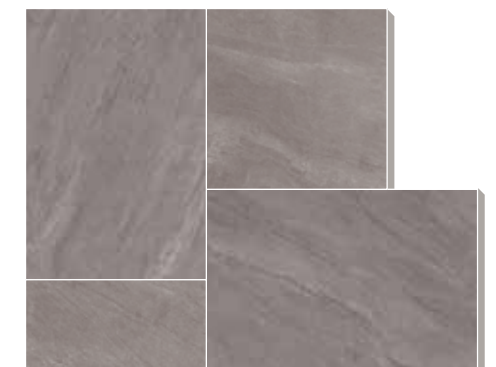

MULTIFORMATO
ALK M233 Modulo 3 Formati Antracite 20 MM Rett. 1cp
1130

PEZZI SPECIALI ON DEMAND 20MM*

Special coordinated pieces. Zusammenstellbare Formteile. Pièces spéciales coordonnées.

	Toro Gradino 30x90	Bordo Rett. Antiderapant 30x90	Bordo Angolo SX / DX Rett. 30x90	Griglia Rettificata 20x45	Griglia Angolo SX / DX Rett. 20x45
	02 | 640	02 | 645	02 | 654	02 | 590	02 | 610
BEIGE	ALK G43K	ALK W41K	ALK W42K	ALK W45K	ALK W46K
GRIGIO	ALK G13K	ALK W11K	ALK W12K	ALK W15K	ALK W16K
ANTRACITE	ALK G23K	ALK W21K	ALK W22K	ALK W25K	ALK W26K

* **6** SETTIMANE DI CONSEGNA / DELIVERY WEEKS /
SECHS WOCHEN LIEFERZEIT / SEMAINES DE LIVRAISON