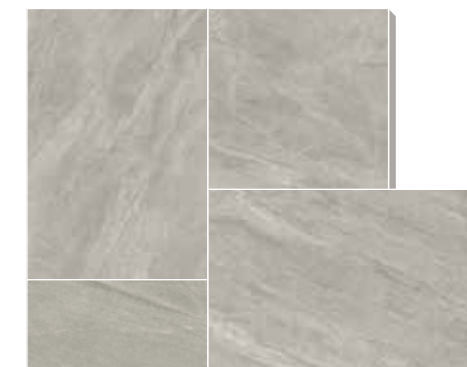

60x90 - 23⁵/₈x35⁷/₁₆
ALK 469R Beige 20 MM Rettificato 01
1120

60x90 - 23⁵/₈x35⁷/₁₆
ALK 169R Grigio 20 MM Rettificato 01
1120

60x90 - 23⁵/₈x35⁷/₁₆
ALK 269R Antracite 20 MM Rettificato 01
1120

MULTIFORMATO
ALK M433 Modulo 3 Formati Beige 20 MM Rett. 1cp
1130