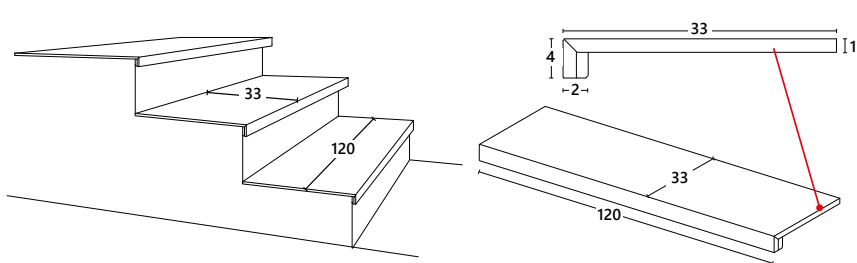

LA SCALA DI CASA TUA.

YOUR STAIRCASE. / DIE TREPPE IN IHREM ZUHAUSE. / L'ESCALIER DE VOTRE MAISON.

9.5 MM	Battiscopa 7x60	Gradino Elle Rettificato 33x1120x4	Angolo DX Rettificato 33x120x4	Angolo SX Rettificato 33x120x4
	15 230	01 670	01 676	01 676
	ALK B10K	ALK G11K	ALK G12K	ALK G15K