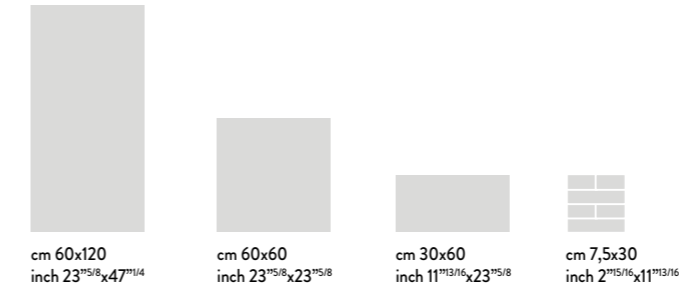

TECHNICAL	DIN EN 16165 annex B	DIN EN 16165 annex A	BCR	ANSI DCOF	Deep Abrasion Resistance	MOHS	Recommended Use	Resistance to Staining	ANSI A 137.1
N NATURAL	R9	-	DRY > 0.40 WET > 0.40	WET ≥ 0.42	< 175 mm³	≥ 5	4	5	
L LEVIGATO	-	-	DRY > 0.40 WET > 0.40	-	< 175 mm³	-	3	3	V2

IMBALLI E PESI / PACKAGING AND WEIGHTS / VERPACKUNGEN UND GEWICHTE / EMBALLAGES ET POIDS

	pcs/box	m²/box	kg/box	box/pallet	m²/pallet	kg/pallet	mm
60x120	2	1,440	29,6 - MAX WEIGHT	32	46,080	947	10
60x60 Levigato	3	1,080	24,3	40	43,200	972	10
60x60 Naturale	3	1,080	22,9	48	51,840	1102	10
30x60	6	1,080	24,7	40	43,200	989	10
7,5x30	28	0,630	13,0	63	36,690	819	10