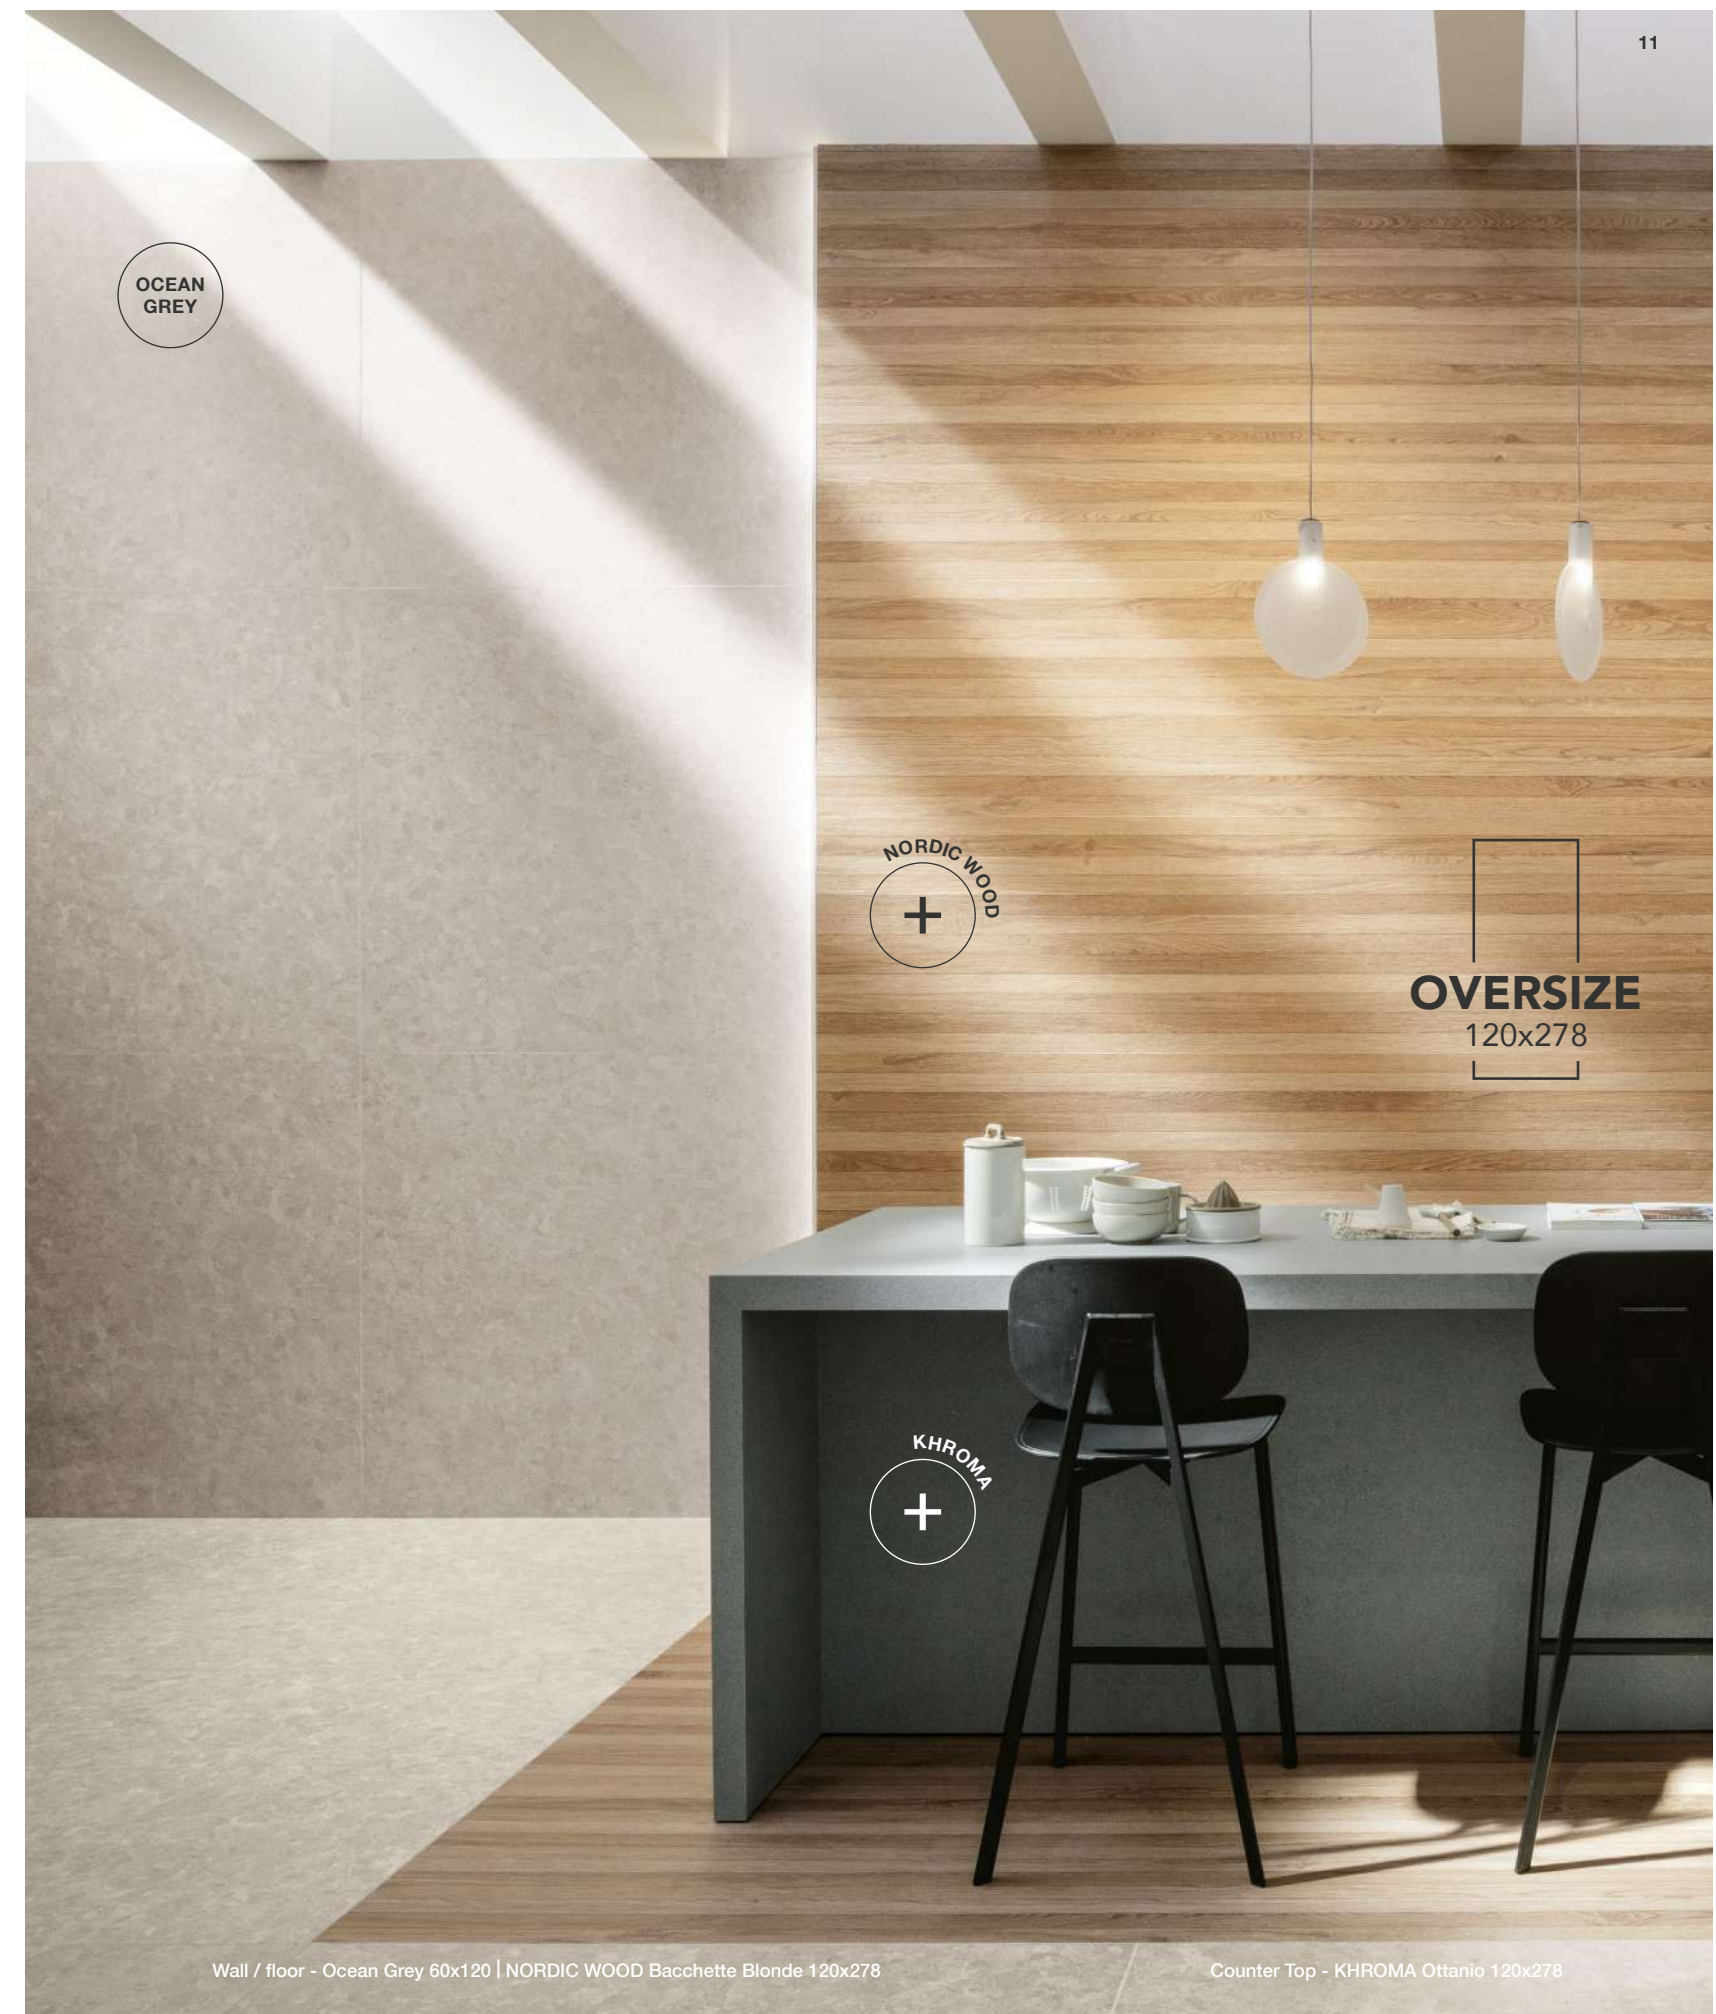

Grazie alla sobrietà e all'armonia materica Keystone ispira la contaminazioni tra texture e colori. Il dialogo fra superfici è un approccio contemporaneo che NovaBell studia a partire dalla ricerca, trasformando le collezioni in palette trasversali e universali.

Des surfaces pour un habitat contemporain. Par sa sobriété et l'harmonie des matériaux, Keystone donne lieu à des influences réciproques entre textures et couleurs. Le dialogue entre les surfaces est une approche contemporaine que NovaBell étudie à partir de la recherche, transformant les collections en palettes transversales et universelles.

With its tasteful styling and tactile harmony, Keystone inspires mixtures of textures and colours. The dialogue between surfaces is a contemporary approach which NovaBell embraces right from the research phase, making its collections versatile, universal colour palettes for architects.

Flächenbeläge für einen zeitgemäßen Wohnstil. Dank der Schlichtheit und des harmonischen Materialbilds inspiriert Keystone zu Kombinationen von Texturen und Farben. Der Dialog zwischen den Oberflächen verkörpert den zeitgemäßen Ansatz, den NovaBell bereits bei der Forschung verfolgt, um die Kollektionen in vielfältige, universelle Farbpaletten zu verwandeln.

CROSS COLLECTIONS
mix & match

+

+

OCEAN GREY

Wall / floor - Ocean Grey 60x120 | NORDIC WOOD Bacchette Blonde 120x278

Counter Top - KHROMA Ottanio 120x278