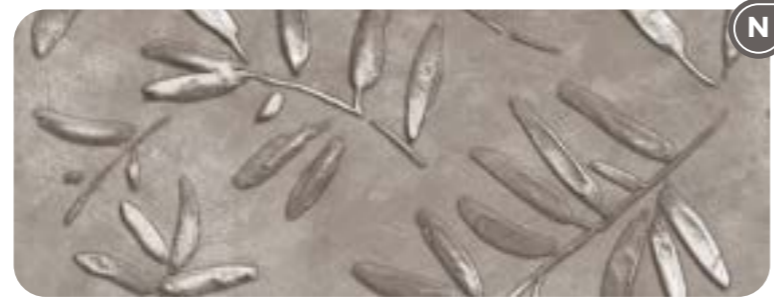

Foliage Dark 9 MM